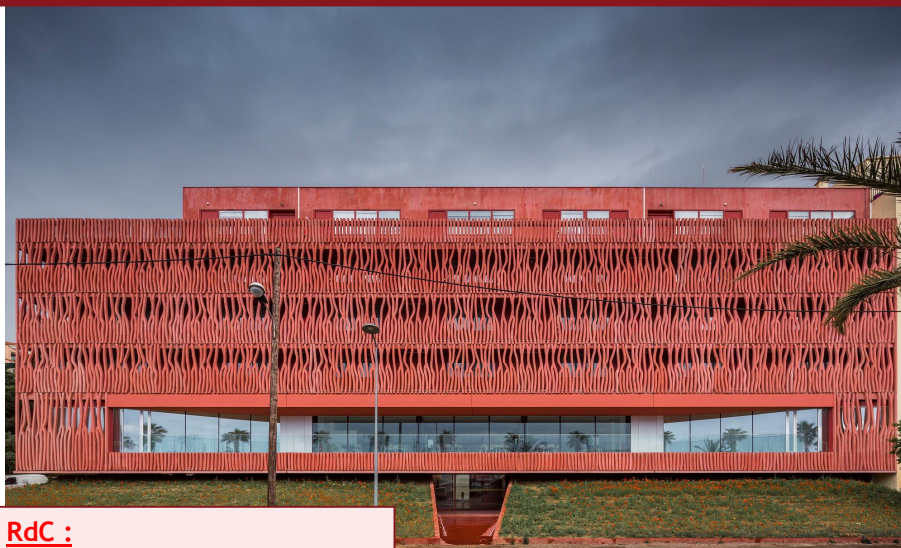

OBSERVATOIRE OcéANOLOGIQUE DE BANYULS LABORATOIRE ARAGO

Bâtiment A :

Rez-de-chaussée :

- Aquarium
- Salle de Travaux Pratiques

1^{er} étage :

- Accueil
- Secrétariat de direction
- Administration

Bâtiment B :

1^{er} étage :

- Bibliothèque
- Amphithéâtre « A. Guille »
- Salle de réunion B

3^{ème} étage :

- Cafétéria

CENTRE D'HEBERGEMENT

RdC :

- Accueil
- Laverie

1^{er} étage :